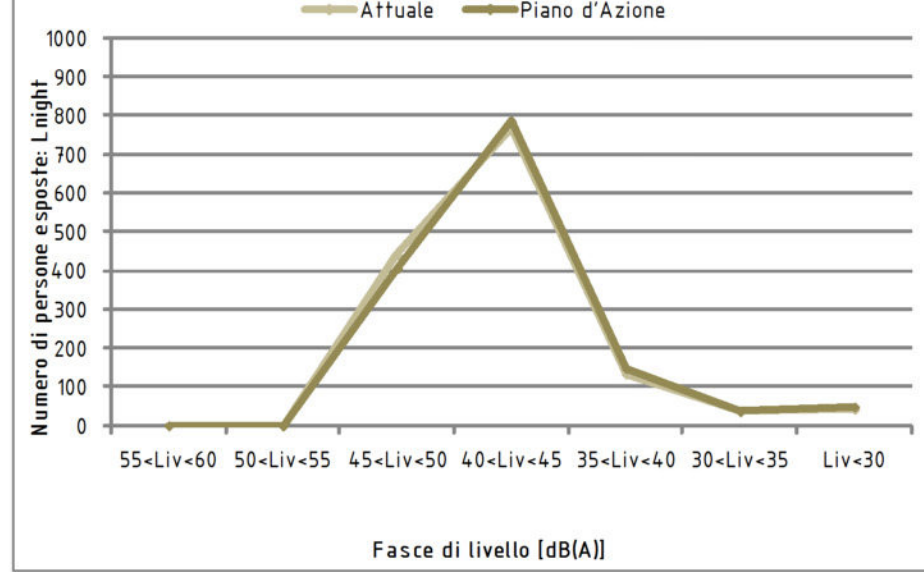

Si evidenzia una riduzione del numero di persone attualmente esposte ai livelli più elevati di rumore e il numero di persone esposte agli stessi livelli a seguito della realizzazione degli interventi di bonifica acustica. Questo evidenzia l'efficacia del piano d'azione e l'ottemperanza a quanto richiesto dal D.Lgs. 194 del 19 agosto 2005.