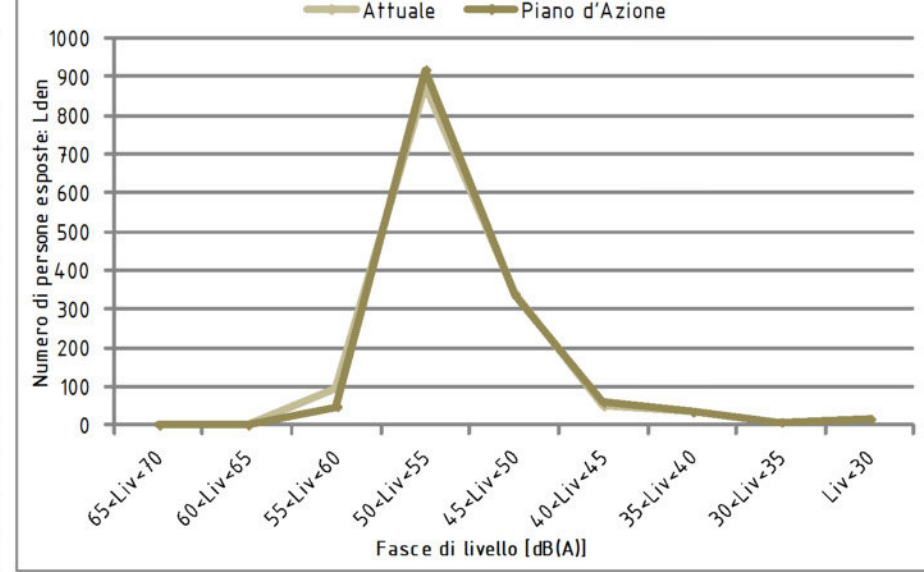

Riduzione del FASTIDIO (valutazione rispetto ai livelli Lden)

NUMERO ABITANTI ESPOSTI (L_{den})		
L_{Aeq} [dB(A)]	Attuale	Piano d'Azione
Liv>80	0	0
75<Liv<80	0	0
70<Liv<75	0	0
65<Liv<70	0	0
60<Liv<65	0	0
55<Liv<60	95	48
50<Liv<55	878	919
45<Liv<50	342	338
40<Liv<45	49	59
35<Liv<40	34	34
30<Liv<35	8	8
Liv<30	17	17

Si evidenzia una riduzione del numero di persone attualmente esposte ai livelli più elevati di rumore e il numero di persone esposte agli stessi livelli a seguito della realizzazione degli interventi di bonifica acustica. Questo evidenzia l'efficacia del piano d'azione e l'ottemperanza a quanto richiesto dal D.Lgs. 194 del 19 agosto 2005.

RIDUZIONE dell'ESPOSIZIONE (L_{den})		
L_{Aeq} [dB(A)]	Attuale	Piano d'Azione
75<Liv<80	0	0
70<Liv<74	0	0
65<Liv<69	0	0
60<Liv<64	0	0
55<Liv<59	95	48
50<Liv<54	878	919