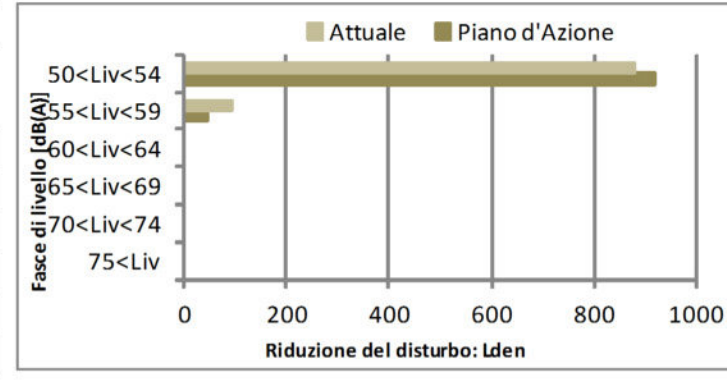

Direttiva CE 49/2002- in termini di FASTIDIO (L_{den}) l'efficacia dell'intervento è descritta dalla riduzione del numero di persone esposte oltre un livello di 55 dB(A) che prima della realizzazione degli interventi è pari a 95 e dopo diviene pari a 48 persone.

Riduzione del DISTURBO DEL SONNO (valutazione rispetto ai livelli Lnight)

NUMERO ABITANTI ESPOSTI (L_{night})		
L_{Aeq} [dB(A)]	Attuale	Piano d'Azione
Liv>80	0	0
75<Liv<80	0	0
70<Liv<75	0	0
65<Liv<70	0	0
60<Liv<65	0	0
55<Liv<60	0	0
50<Liv<55	0	0
45<Liv<50	440	405
40<Liv<45	769	785
35<Liv<40	133	148
30<Liv<35	39	36
Liv<30	42	49